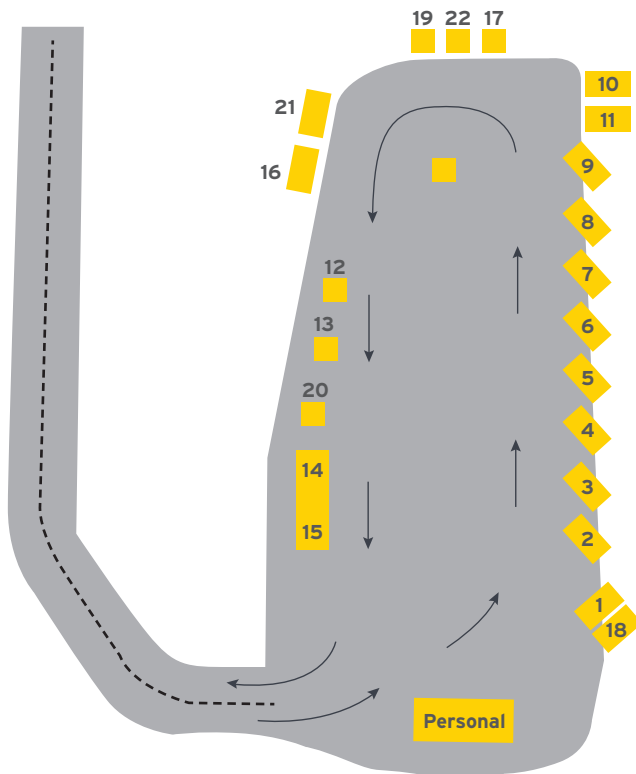

Läggsta Återvinningscentral

Öppettider

Måndag Stängt
Tisdag 10-19
Onsdag 10-19
Torsdag 10-19
Fredag 10-16
Lördag 9-14
Söndag Stängt

- | | | |
|-------------------------|---|------------------------------|
| 1. Ej återvinningsbart | 9. Kompost | 16. ReTuna Återbruksgalleria |
| 2. Plast | 10. Gips | 17. Glas |
| 3. Wellpapp | 11. Isolering och fönster | 18. Textilier |
| 4. Trä | 12. Vitvaror | 19. Tidningar |
| 5. Tryckimpregnerat trä | 13. Kyl och frys | 20. Elkablar |
| 6. Metall | 14. Elektronik | 21. Fritidsbanken |
| 7. Betong och glas | 15. Miljöbod, exempelvis farligt avfall | 22. Metallförpackningar |