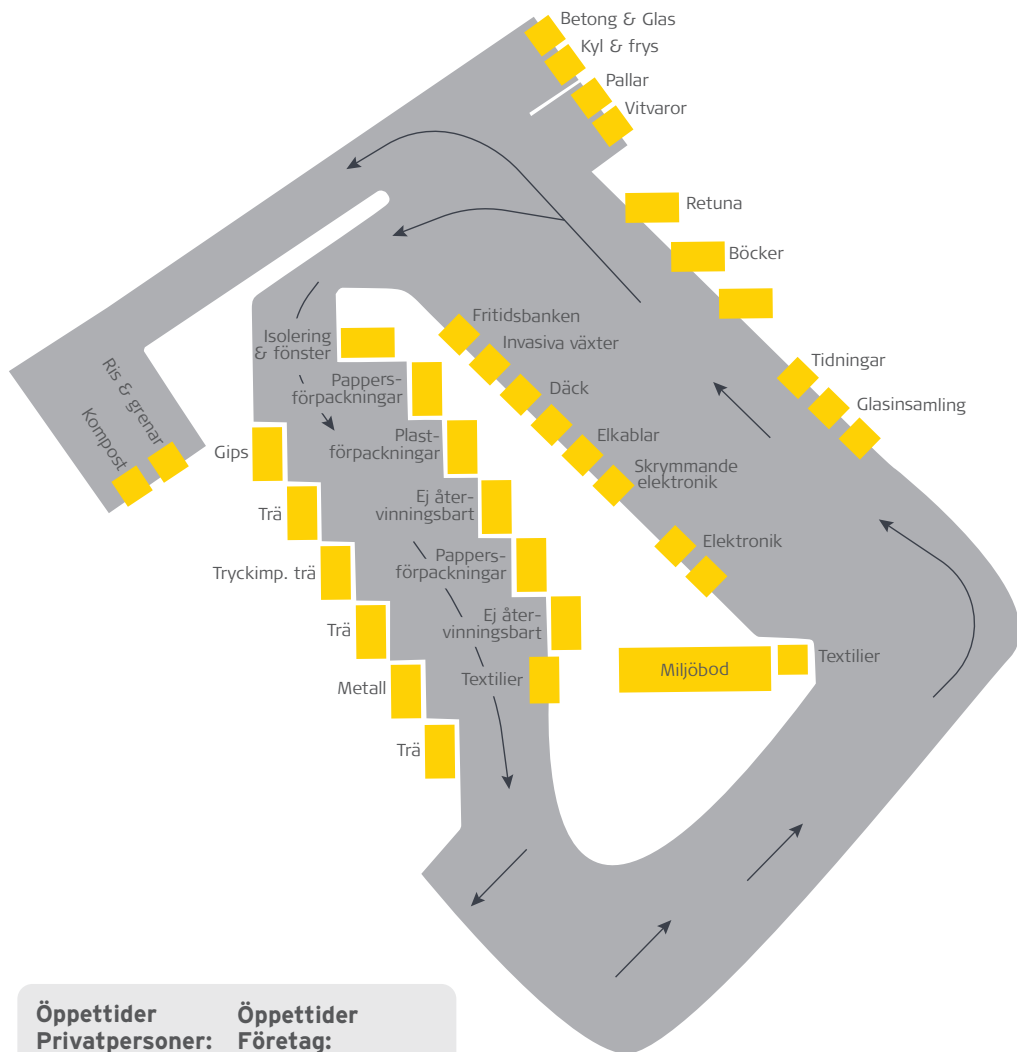

Kvitten Återvinningscentral

Öppettider

Privatpersoner:

Måndag 7-19

Tisdag 7-16

Onsdag 7-18

Torsdag 7-16

Fredag 7-16

Lördag Stängt

Söndag 9-15

Öppettider

Företag:

Måndag till fredag

7.00-15.45